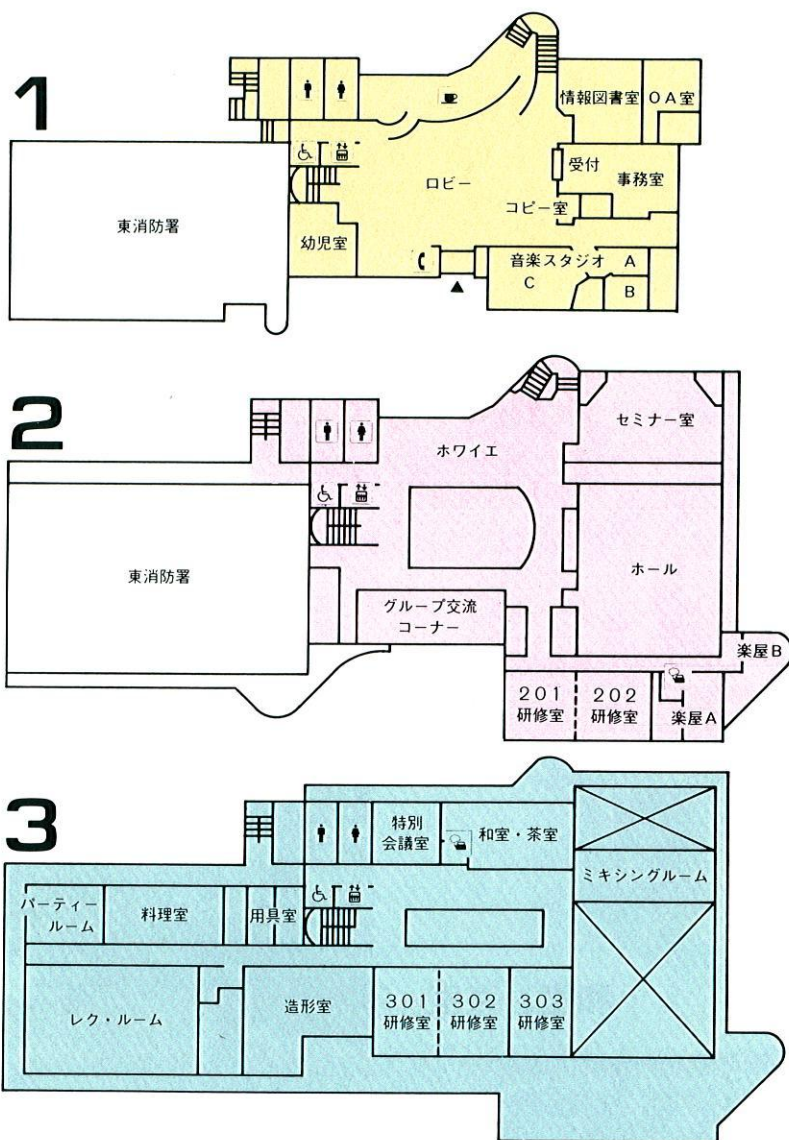

館内案内図

主な室名・定員

1	音楽スタジオA・B	5名	情報図書室	14名
	音楽スタジオC	40名	幼児室	24名
2	201・202研修室	30名	セミナー室	85名
	楽屋A・B	6名	グループ交流コーナー	16名
	ホール	200名		
3	301・302・303研修室	36名	造形室	48名
	和室・茶室	36名	レク・ルーム	50名
	会議室	17名	料理室・パーティールーム	36名