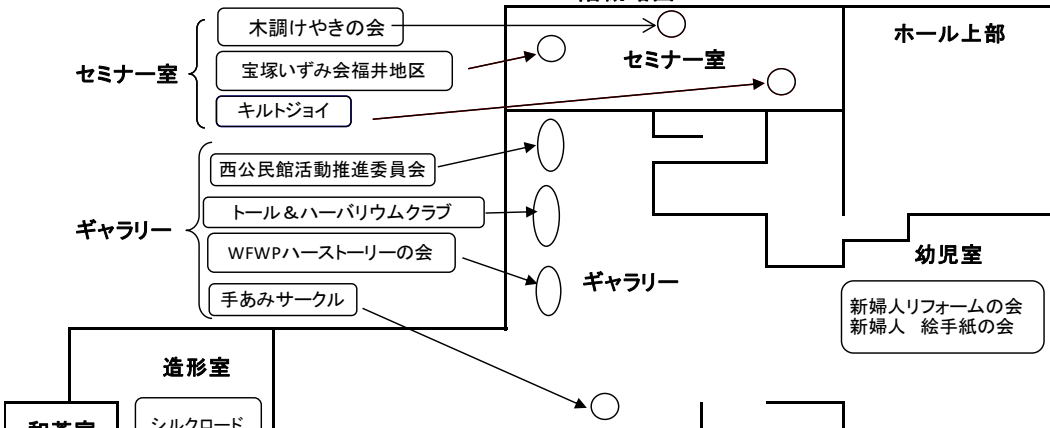

展示・実技会場見取図（ホール以外）

1階概略図

3階概略図

4階概略図

令和元年度

西公民館まつり

11月1日(金)~4日(月)

午前9時~午後5時

ただし、4日は午後3時まで

宝塚市立西公民館

〒665-0034 宝塚市小林2丁目7番30号

電話 0797-77-1200

【阪急今津線 小林駅下車 徒歩3分】

駐車場は満車の場合がありますのでできるだけ公共交通機関等でお越し下さい

循環バス発車時刻表

西公民館→中央公民館→東公民館の順で循環します。各発車時刻の約10分前に到着予定ですが、交通事情や天候などにより遅れる場合がありますのでご了承下さい。