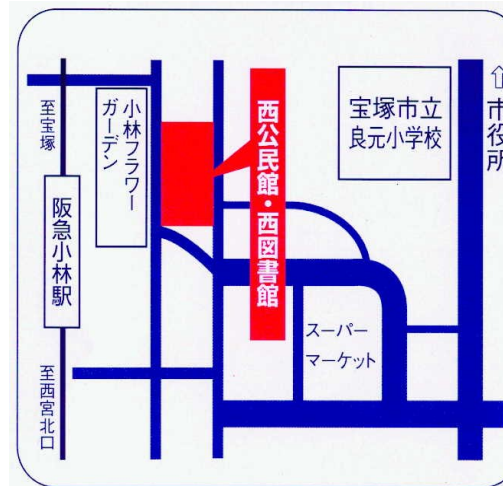

展示・実技会場見取図（ホール以外）

1階概略図

3階概略図

4階概略図

令和元年度

西公民館まつり

11月1日(金)~4日(月)

午前9時~午後5時

ただし、4日は午後3時まで

宝塚市立西公民館

〒665-0034 宝塚市小林2丁目7番30号

電話 0797-77-1200

【阪急今津線 小林駅下車 徒歩3分】

駐車場は満車の場合がありますのでできるだけ公共交通機関等でお越し下さい

循環バス発車時刻表

西公民館→中央公民館→東公民館の順で循環します。各発車時刻の約10分前に到着予定ですが、交通事情や天候などにより遅れる場合がありますのでご了承下さい。

| | | | | | |
|-------|-------|-------|-------|-------|-------|
| 西 | 中央 | 東 | 西 | 中央 | 東 |
| 10:00 | 10:20 | 10:55 | 11:35 | 12:40 | 13:15 |
| 西 | 中央 | 東 | 西 | 中央 | 東※ |
| 13:55 | 14:15 | 14:50 | 15:30 | 15:50 | 16:25 |