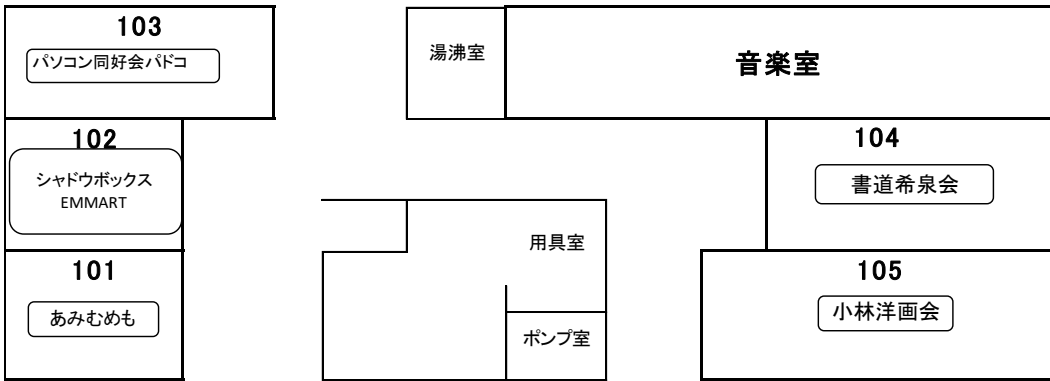

展示・実技会場見取図（ホール以外）

1階概略図

3階概略図

4階概略図

令和元年度

西公民館まつり

11月1日(金)~4日(月)

午前9時~午後5時

ただし、4日は午後3時まで

宝塚市立西公民館

〒665-0034 宝塚市小林2丁目7番30号

電話 0797-77-1200

【阪急今津線 小林駅下車 徒歩3分】

駐車場は満車の場合がありますのでできるだけ公共交通機関等でお越し下さい

循環バス発車時刻表

西公民館→中央公民館→東公民館の順で循環します。各発車時刻の約10分前に到着予定ですが、交通事情や天候などにより遅れる場合がありますのでご了承下さい。