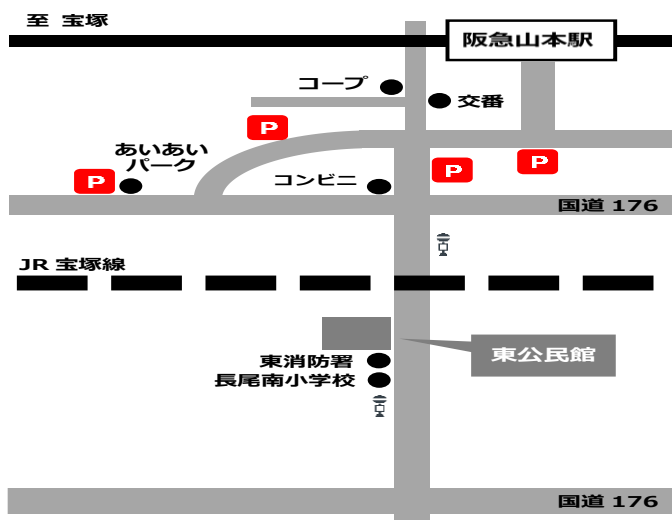

# 東公民館まつり

10月30日(土) ~ 10月31日(日)

10/30 9:00 ~ 17:00

10/31 9:00 ~ 15:00

※ 作品展示や演技披露など  
日ごろの活動の成果を  
発表します。

## 公民館周辺地図

## 宝塚市立東公民館

〒665-0882

宝塚市山本南2丁目5-2

TEL 0797-89-1567

\* 阪急山本駅下車南へ5分

※ 駐車スペースが限られていますので  
電車等の利用をお願いします。

新型コロナウイルスの感染拡大予防のため、宝塚市立公民館では「ひょうごスタイル」ガイドラインに基づき、以下の取り組みを実施しています。

- ① 入館時の検温
- ② 手指消毒のためのアルコール設置
- ③ 3密の回避
- ④ 来館者のマスク（フェイスシールドなど）着用
- ⑤ 名簿への記入、兵庫県新型コロナ追跡システムへの登録