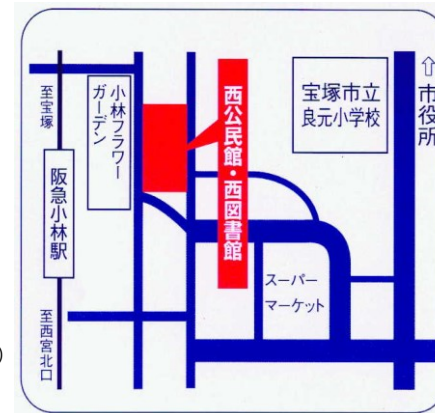

# 展示・実技会場見取図（ホール以外）

令和3年度

## 宝塚市立西公民館

〒665-0034 宝塚市小林2丁目7番30号  
電話 0797-77-1200

【阪急今津線 小林駅下車 徒歩3分】

新型コロナウイルスの感染予防のため、宝塚市立公民館では「ひょうごスタイル」ガイドラインに基づき、以下の取組みを実施しています。

公民館まつり開催中も皆様に安心してご来館頂けますよう、努めておりますので、何卒ご理解とご協力をお願い申し上げます。

主催：西公民館まつり実行委員会  
宝塚市立公民館（指定管理者：アクティオ株式会社）  
宝塚市教育委員会

## ホールでの実技内容

演技日時	場所	グループ名	内容
9:00~9:45	ホール	宝塚太極拳同好会「元気会」	太極拳
9:45~10:30	ホール	シェーネル	コーラス
10:30~11:15	ホール	宝塚年金者組合パンク楽団	新舞踊・フラダンス
11:15~12:00	ホール	劇回ばびよん	朗読劇
12:45~13:30	ホール	友舞会	日本舞踊
13:30~14:15	ホール	新宝塚詩吟クラブ	詩吟・吟詠
14:15~15:00	ホール	寿美の会	日本舞踊
15:00~15:45	ホール	くすの木詩吟同好会	詩吟
15:45~16:30	ホール	しゃぼん玉童謡の会	合唱