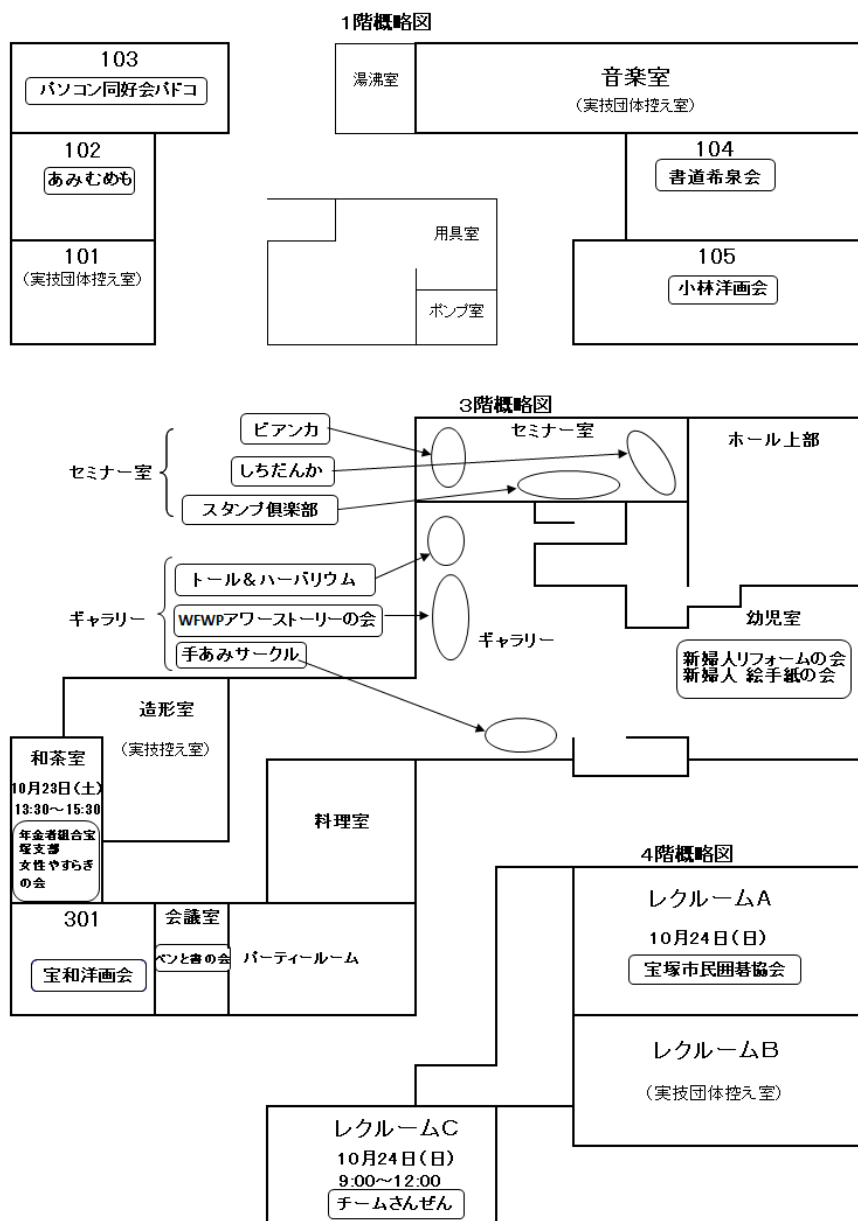

# 展示・実技会場見取図（ホール以外）

令和3年度

# 公民館まつり

10月23日(土)・10月24日(日)

午前9時～午後5時  
ただし、24日は午後3時まで

## 宝塚市立西公民館

〒665-0034 宝塚市小林2丁目7番30号  
電話 0797-77-1200

【阪急今津線 小林駅下車 徒歩3分】

新型コロナウイルスの感染予防のため、宝塚市立公民館では「ひょうごスタイル」ガイドラインに基づき、以下の取組みを実施しています。

公民館まつり開催中も皆様に安心してご来館頂けますよう、努めておりますので、何卒ご理解とご協力をお願い申し上げます。

主催：西公民館まつり実行委員会  
宝塚市立公民館（指定管理者：アクティオ株式会社）  
宝塚市教育委員会