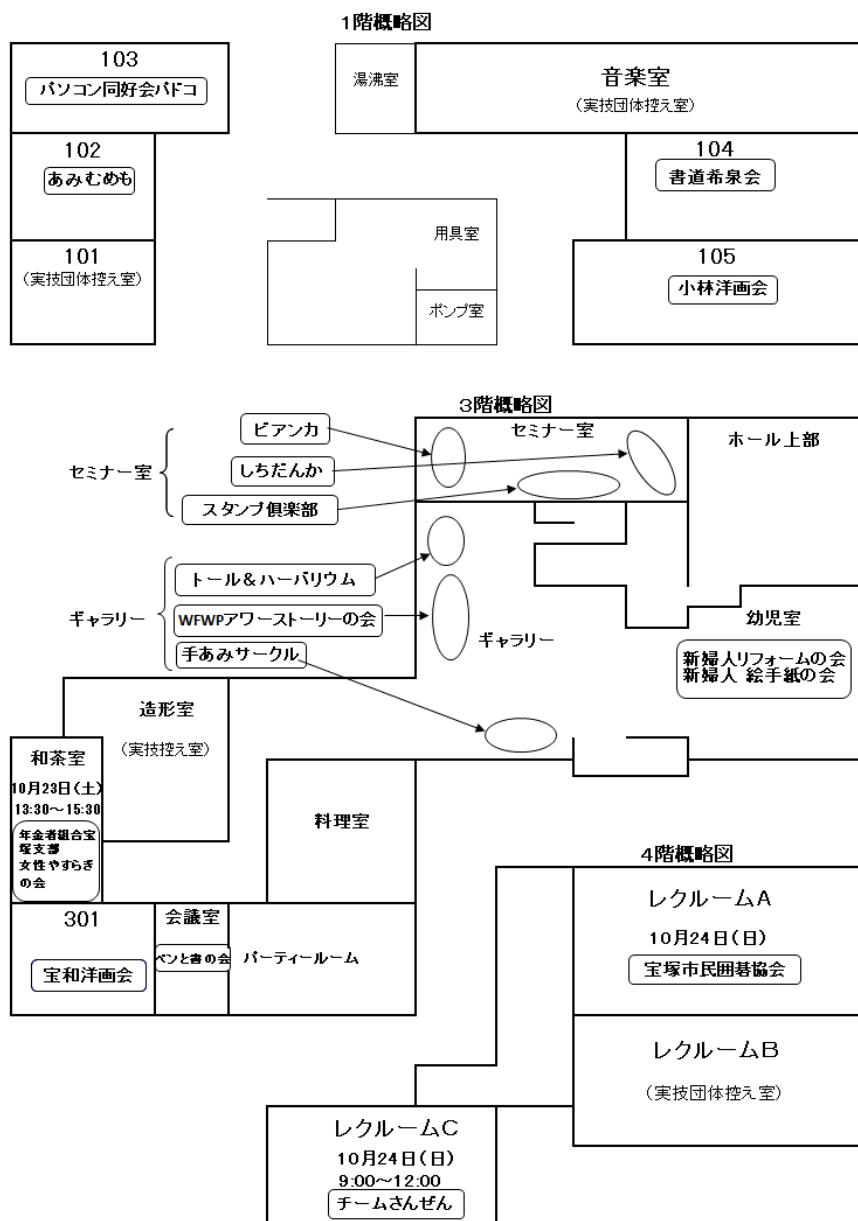

展示・実技会場見取図（ホール以外）

令和3年度

公民館まつり

10月23日(土)・10月24日(日)

午前9時～午後5時
ただし、24日は午後3時まで

宝塚市立西公民館

〒665-0034 宝塚市小林2丁目7番30号
電話 0797-77-1200

【阪急今津線 小林駅下車 徒歩3分】

新型コロナウイルスの感染予防のため、宝塚市立公民館では「ひょうごスタイル」ガイドラインに基づき、以下の取組みを実施しています。

公民館まつり開催中も皆様に安心してご来館頂けますよう、努めておりますので、何卒ご理解とご協力をお願い申し上げます。

主催：西公民館まつり実行委員会
宝塚市立公民館（指定管理者：アクティオ株式会社）
宝塚市教育委員会

ホールでの実技内容

演技日時	場所	グループ名	内容	
10/23 (土)	9:00~9:45	ホール	宝塚太極拳同好会「元気会」	太極拳
	9:45~10:30	ホール	シェーネル	コーラス
	10:30~11:15	ホール	宝塚年金者組合パンク楽団	新舞踊・フラダンス
	11:15~12:00	ホール	劇回ばびよん	朗読劇
	12:45~13:30	ホール	友舞会	日本舞踊
	13:30~14:15	ホール	新宝塚詩吟クラブ	詩吟・吟詠
	14:15~15:00	ホール	寿美の会	日本舞踊
	15:00~15:45	ホール	くすの木詩吟同好会	詩吟
15:45~16:30	ホール	しゃぼん玉童謡の会	合唱	

プラザ（中庭）でのリサイクル本の特設コーナー

日時：10月23日（土）10:00～16:30

10月24日（日）10:00～15:00

※無くなり次第終了

※雨天時は公民館内で実施

ホール以外での展示・実技内容

階数	場所	期間	グループ名	内容
1階	102学習室	10/23～ 10/24	あみむめも	編み物展示
	103学習室	10/23～ 10/24	パソコン同好会パドコ	パソコンで作成した作品展示
	104学習室	10/23～ 10/24	書道希泉会	書道作品展示
	105学習室	10/23～ 10/24	小林洋画会	水彩画展示