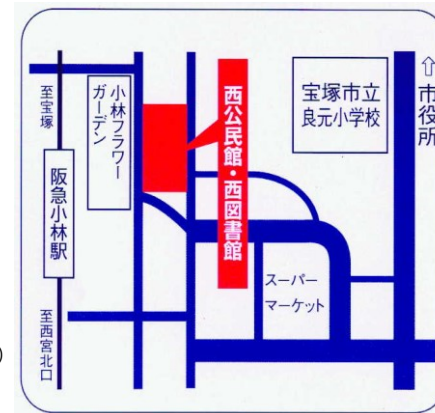

展示・実技会場見取図（ホール以外）

令和3年度

公民館まつり

10月23日(土)・10月24日(日)

午前9時～午後5時
ただし、24日は午後3時まで

宝塚市立西公民館

〒665-0034 宝塚市小林2丁目7番30号
電話 0797-77-1200

【阪急今津線 小林駅下車 徒歩3分】

新型コロナウイルスの感染予防のため、宝塚市立公民館では「ひょうごスタイル」ガイドラインに基づき、以下の取組みを実施しています。

公民館まつり開催中も皆様に安心してご来館頂けますよう、努めておりますので、何卒ご理解とご協力をお願い申し上げます。

主催：西公民館まつり実行委員会
宝塚市立公民館（指定管理者：アクティオ株式会社）
宝塚市教育委員会

ホールでの実技内容

演技日時	場所	グループ名	内容	
10/23 (土)	9:00~9:45	ホール	宝塚太極拳同好会「元気会」	太極拳
	9:45~10:30	ホール	シェーネル	コーラス
	10:30~11:15	ホール	宝塚年金者組合パンク楽団	新舞踊・フラダンス
	11:15~12:00	ホール	劇回ばびよん	朗読劇
	12:45~13:30	ホール	友舞会	日本舞踊
	13:30~14:15	ホール	新宝塚詩吟クラブ	詩吟・吟詠
	14:15~15:00	ホール	寿美の会	日本舞踊
	15:00~15:45	ホール	くすの木詩吟同好会	詩吟
15:45~16:30	ホール	しゃぼん玉童謡の会	合唱	