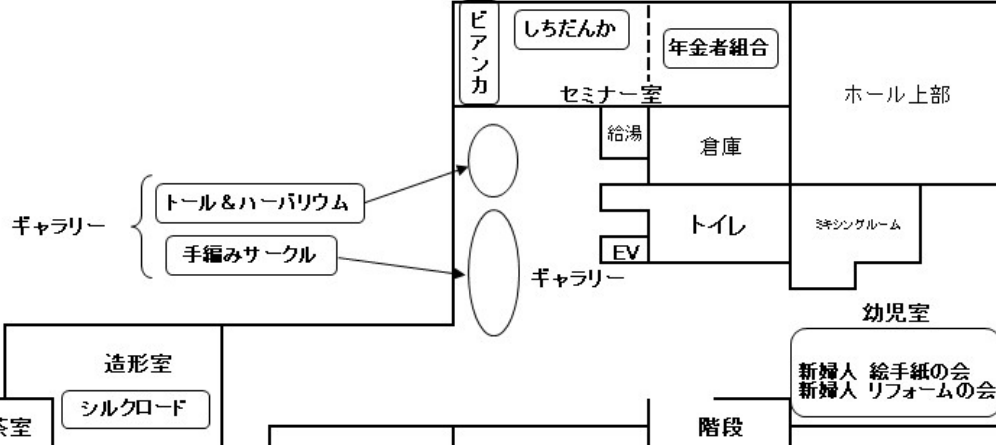

展示・実技会場見取図（ホール以外）

1階概略図

3階概略図

4階概略図

令和5年度

公民館まつり

10月21日(土)~10月23日(月)

午前10時~午後5時
ただし、23日は午後3時まで

宝塚市立西公民館

〒665-0034 宝塚市小林2丁目7番30号
電話 0797-77-1200

【阪急今津線 小林駅下車 徒歩3分】

【西公民館と西図書館コラボレーション企画】

プラザ(中庭)でのリサイクル本の特設コーナー
日時: 10月21日(土) 10:30~15:00
10月22日(日) 10:30~15:00
※無くなり次第終了
※雨天時は公民館内で実施

主催: 西公民館まつり実行委員会
宝塚市立公民館(指定管理者: アクティオ株式会社)
宝塚市教育委員会