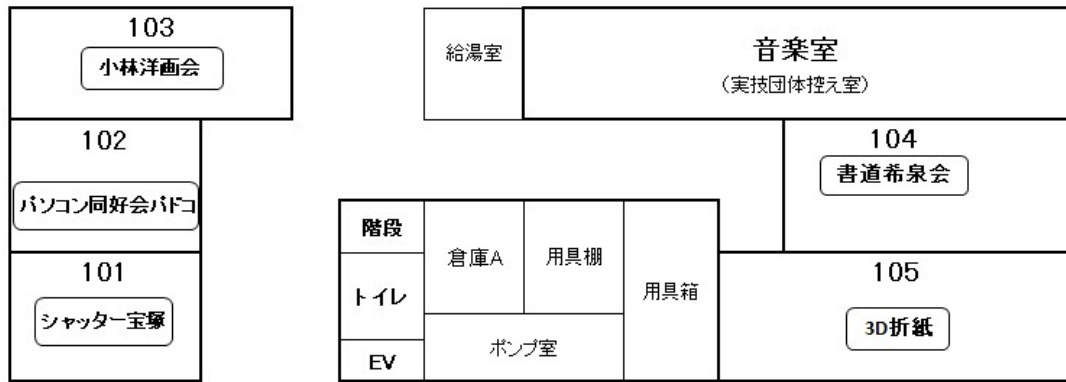

展示・実技会場見取図（ホール以外）

1階概略図

3階概略図

4階概略図

令和5年度

公民館まつり

10月21日(土)~10月23日(月)

午前10時~午後5時
ただし、23日は午後3時まで

宝塚市立西公民館

〒665-0034 宝塚市小林2丁目7番30号
電話 0797-77-1200

【阪急今津線 小林駅下車 徒歩3分】

【西公民館と西図書館コラボレーション企画】

プラザ(中庭)でのリサイクル本の特設コーナー
日時: 10月21日(土) 10:30~15:00
10月22日(日) 10:30~15:00
※無くなり次第終了
※雨天時は公民館内で実施

主催: 西公民館まつり実行委員会
宝塚市立公民館(指定管理者: アクティオ株式会社)
宝塚市教育委員会